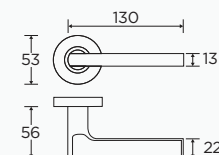

Tay dẹt INOX 304
Mã: SSF023_SS