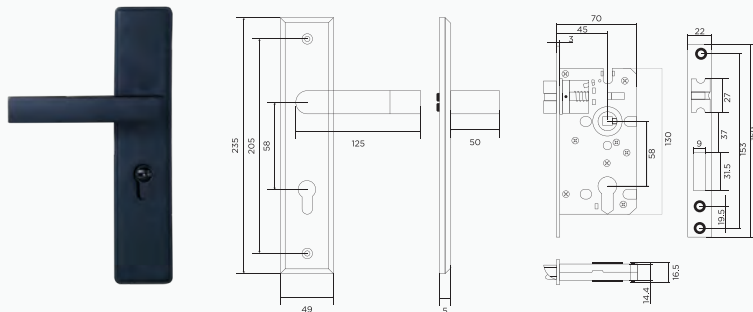

PHỤ KIỆN: KHÓA TAY GẠT

Tay gạt INOX 304
Mã: SS032

Đơn vị: mm

PHỤ KIỆN: KHÓA TAY GẠT ĐEN

Tay gạt INOX mạ sơn đen
Mã: SS032

Đơn vị: mm

PHỤ KIỆN: KHÓA PHÂN THỂ

Tay tròn INOX 304
Mã: SSF70