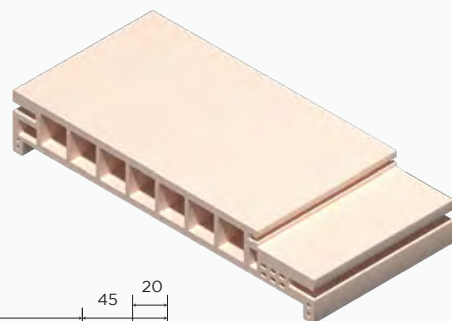

Đơn vị: mm

Nẹp L chân dài
Hệ: 60X45

Đơn vị: mm

5 HỆ KHUNG BAO

Khung bao
Hệ: 240x42

Đơn vị: mm

Khung bao
Hệ: 200x42

Đơn vị: mm

Khung bao
Hệ: 160x42

Đơn vị: mm

Khung bao
Hệ: 125x42

Đơn vị: mm

Khung bao
Hệ: 100x42

Đơn vị: mm

CHINH PHỤC THỊ TRƯỜNG

TOP 100 THƯƠNG HIỆU UY TÍN HÀNG ĐẦU CHÂU Á 2025