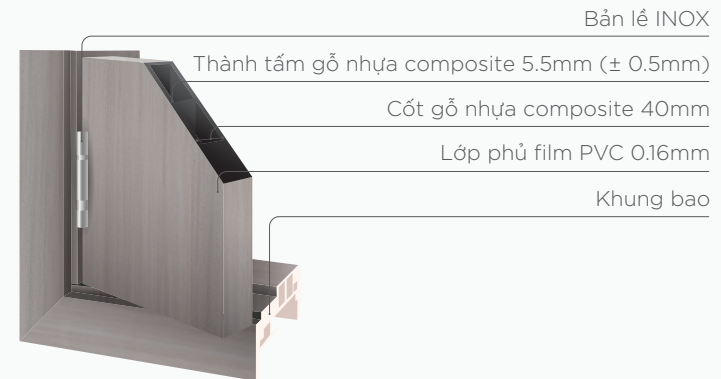

| Phôi trắng

| Phôi đen

Quét mã QR để xem file mặt cắt
sản phẩm của DEWOO DOOR.

Cửa vân gỗ

Cửa vân cát

Cửa vân tròn

Cửa phối màu

Cửa mẹ
bồng con