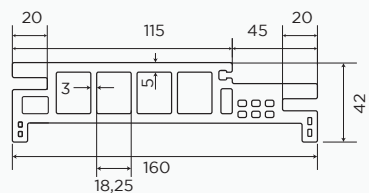

Đơn vị: mm

Nẹp L chân dài
Hệ: 60X45

Đơn vị: mm

5 HỆ KHUNG BAO

Khung bao
Hệ: 240x42

Đơn vị: mm

Khung bao
Hệ: 200x42

Đơn vị: mm

Khung bao
Hệ: 160x42

Đơn vị: mm

Khung bao
Hệ: 125x42

Đơn vị: mm

Khung bao
Hệ: 100x42

Đơn vị: mm

CHINH PHỤC THỊ TRƯỜNG

TOP 100 THƯƠNG HIỆU UY TÍN HÀNG ĐẦU CHÂU Á 2025