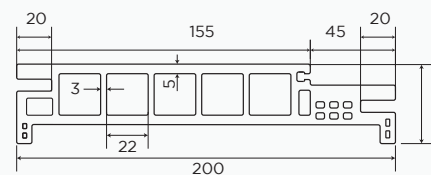

Đơn vị: mm

Nẹp L chân dài
Hệ: 60X45

Đơn vị: mm

5 HỆ KHUNG BAO

Khung bao
Hệ: 240x42

Đơn vị: mm

Khung bao
Hệ: 200x42

Đơn vị: mm

Khung bao
Hệ: 160x42

Đơn vị: mm

Khung bao
Hệ: 125x42

Đơn vị: mm

Khung bao
Hệ: 100x42

Đơn vị: mm

CHINH PHỤC THỊ TRƯỜNG

TOP 100 THƯƠNG HIỆU UY TÍN HÀNG ĐẦU CHÂU Á 2025