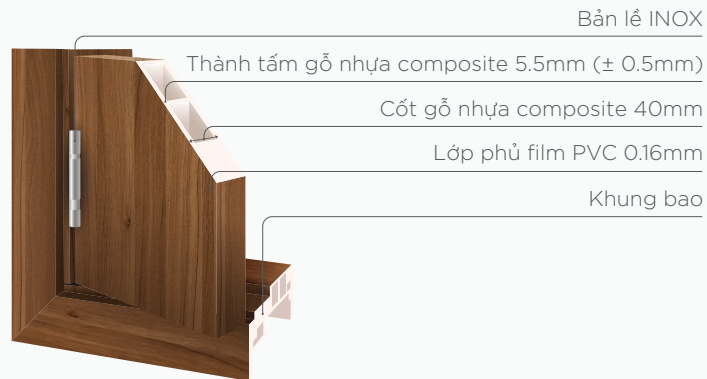

| Phôi trắng

| Phôi đen

Quét mã QR để xem file mặt cắt
sản phẩm của DEWOO DOOR.

Cửa vân gỗ

Cửa vân cát

Cửa vân tròn

Cửa phối màu

Cửa mẹ
bồng con