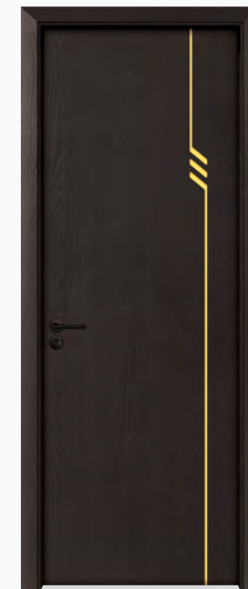

DW 000
M2510

DW C201
M35

DW C108
M35

DW C109
M19

P501 - C110 - H025
M2505

DW S716
M50

MẶT TRỜI PHƯƠNG ĐÔNG

Mang ánh nắng phương Đông rực rỡ gợi lên sự ấm áp và tràn đầy năng lượng giúp không gian sống bừng sáng theo cách cuốn hút và khác biệt.