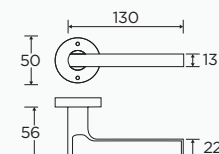

Đơn vị: mm

Tay dẹt INOX 304
Mã: SSF023_SS

Tay dẹt hợp kim nhôm đen
Mã: SSF023_BLACK

Tay dẹt hợp kim nhôm vàng
Mã: A9852-08

PHỤ KIỆN: CHỈ NHÔM

Chỉ nhôm thẳng vàng
Mã: T8_GOLD

Chỉ nhôm thẳng đen
Mã: T8_BLACK

Chỉ nhôm thẳng bạc
Mã: T8_SILVER