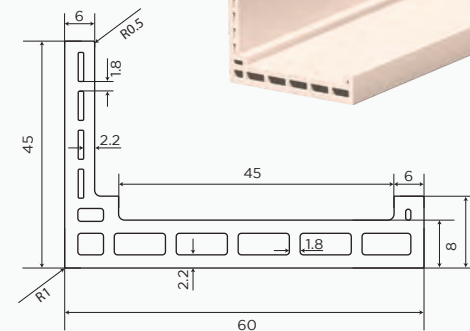

Nẹp L chân dài
Hệ: 60X45

Đơn vị: mm