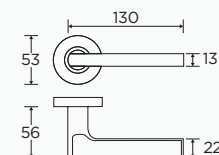

Tay dẹt hợp kim nhôm đen
Mã: SSF023_BLACK