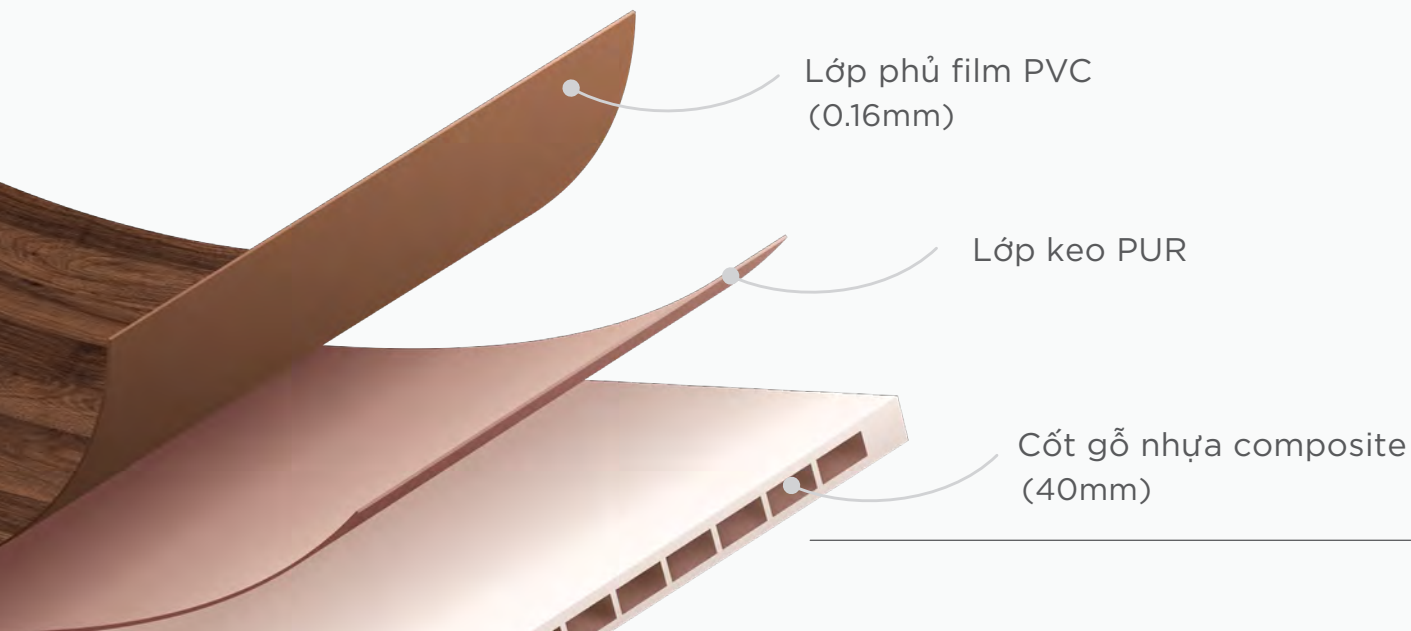

SANG TRỌNG – ĐẲNG CẤP ◆ CHỐNG CONG VÊNH ◆ KHÔNG LO MỐI MỌT, ẨM MỐC

Chống nước
tuyệt đối

Độ bền
vượt trội

Khả năng
cách âm tốt

Bề mặt chân thực
như gỗ thật

Không bị tác động
bởi mối mọt

Thân thiện
với người dùng

| Phôi trắng

| Phôi đen

Quét mã QR để xem file mặt cắt
sản phẩm của DEWOO DOOR.

Cửa vân gỗ

Cửa vân cát

Cửa vân tròn

Cửa phối màu

Cửa mẹ
bồng con