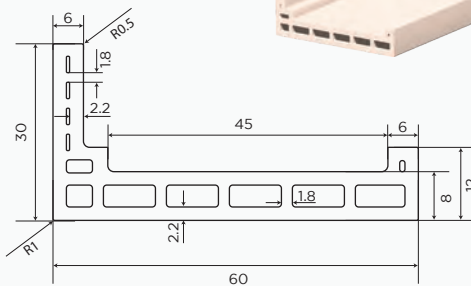

| Lê INOX 201

| Lê INOX 304

| Lê INOX đen

PHỤ KIỆN: NỔI KHUNG

Nổi khung
Hệ: 45x18

Đơn vị: mm

PHỤ KIỆN: NỆP L

Nẹp L chân ngắn
Hệ: 60X30

Đơn vị: mm

Nẹp L chân dài
Hệ: 60X45

Đơn vị: mm

5 HỆ KHUNG BAO

Khung bao
Hệ: 240x42

Đơn vị: mm

Khung bao
Hệ: 200x42

Đơn vị: mm