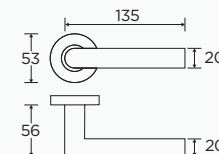

PHỤ KIỆN: KHÓA PHÂN THỂ

Tay tròn INOX 304
Mã: SSF70

Đơn vị: mm