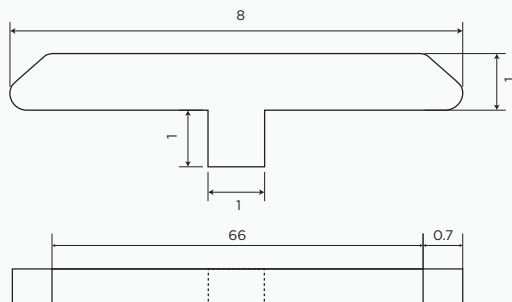

Chỉ nhôm góc vàng
Mã: T18_GOLD

Chỉ nhôm góc đen
Mã: T18_BLACK

Chỉ nhôm góc bạc
Mã: T18_SILVER

Đơn vị: mm

Đơn vị: mm

PHỤ KIỆN: KÍNH

| Kính trong suốt

| Kính thường
| Kính cường lực