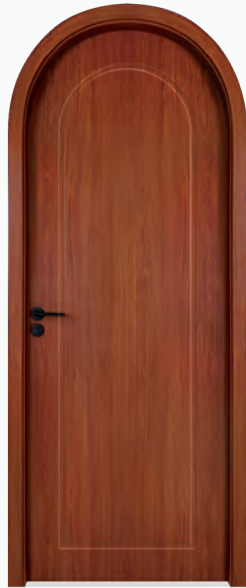

DW H011
S911