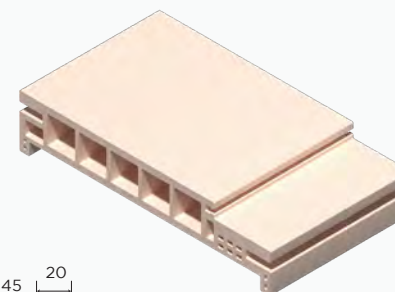

Đơn vị: mm

Nẹp L chân dài
Hệ: 60X45

Đơn vị: mm

5 HỆ KHUNG BAO

Khung bao
Hệ: 240x42

Đơn vị: mm

Khung bao
Hệ: 200x42

Đơn vị: mm

Khung bao
Hệ: 160x42

Đơn vị: mm

Khung bao
Hệ: 125x42

Đơn vị: mm

Khung bao
Hệ: 100x42

Đơn vị: mm

CHINH PHỤC THỊ TRƯỜNG

TOP 100 THƯƠNG HIỆU UY TÍN HÀNG ĐẦU CHÂU Á 2025