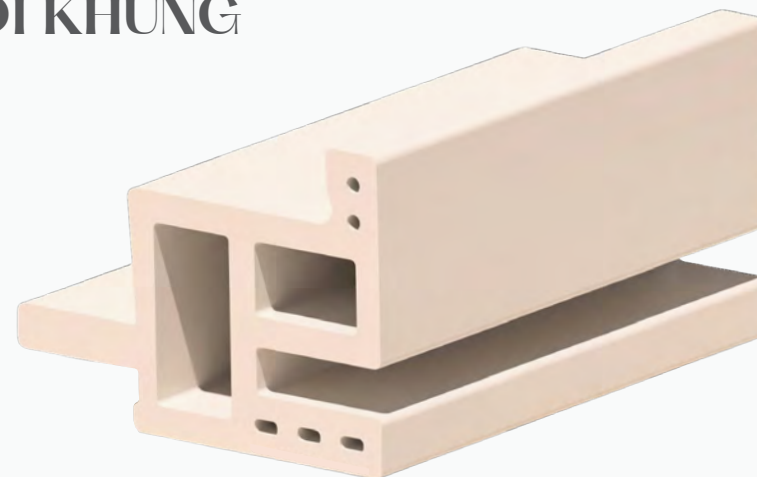

| Lê INOX 201

| Lê INOX 304

| Lê INOX đen

PHỤ KIỆN: NỔI KHUNG

Nổi khung
Hệ: 45x18

Đơn vị: mm

PHỤ KIỆN: NỆP L

Nẹp L chân ngắn
Hệ: 60X30