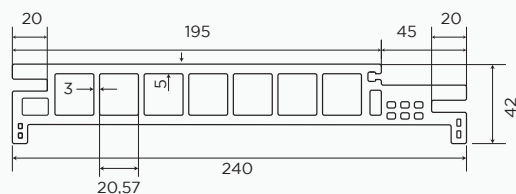

Đơn vị: mm

Nẹp L chân dài
Hệ: 60X45

Đơn vị: mm

5 HỆ KHUNG BAO

Khung bao
Hệ: 240x42

Đơn vị: mm

Khung bao
Hệ: 200x42

Đơn vị: mm

Khung bao
Hệ: 160x42

Đơn vị: mm

Khung bao
Hệ: 125x42

Đơn vị: mm

Khung bao
Hệ: 100x42

Đơn vị: mm

CHINH PHỤC THỊ TRƯỜNG

TOP 100 THƯƠNG HIỆU UY TÍN HÀNG ĐẦU CHÂU Á 2025