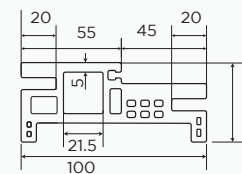

Khung bao
Hệ: 160x42

Đơn vị: mm

Khung bao
Hệ: 125x42

Đơn vị: mm

Khung bao
Hệ: 100x42

Đơn vị: mm

CHINH PHỤC THỊ TRƯỜNG

TOP 100 THƯƠNG HIỆU UY TÍN HÀNG ĐẦU CHÂU Á 2025