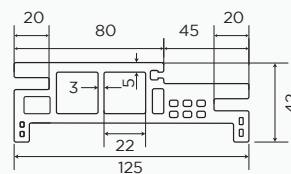

| Lê INOX 201

| Lê INOX 304

| Lê INOX đen

PHỤ KIỆN: NỔI KHUNG

Nổi khung
Hệ: 45x18

Đơn vị: mm

PHỤ KIỆN: NỆP L

Nẹp L chân ngắn
Hệ: 60X30

Đơn vị: mm

Nẹp L chân dài
Hệ: 60X45

Đơn vị: mm

5 HỆ KHUNG BAO

Khung bao
Hệ: 240x42

Đơn vị: mm

Khung bao
Hệ: 200x42

Đơn vị: mm

Khung bao
Hệ: 160x42

Đơn vị: mm

Khung bao
Hệ: 125x42

Đơn vị: mm

Khung bao
Hệ: 100x42

Đơn vị: mm

CHINH PHỤC THỊ TRƯỜNG

TOP 100 THƯƠNG HIỆU UY TÍN HÀNG ĐẦU CHÂU Á 2025