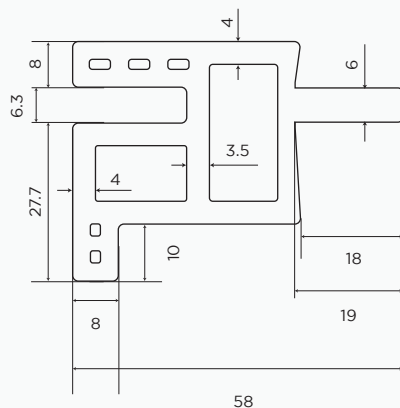

| Lê INOX 201

| Lê INOX 304

| Lê INOX đen

PHỤ KIỆN: NỔI KHUNG

Nổi khung
Hệ: 45x18

Đơn vị: mm

PHỤ KIỆN: NỆP L

Nẹp L chân ngắn
Hệ: 60X30

Đơn vị: mm

Nẹp L chân dài
Hệ: 60X45

Đơn vị: mm

5 HỆ KHUNG BAO

Khung bao
Hệ: 240x42

Đơn vị: mm

Khung bao
Hệ: 200x42

Đơn vị: mm

Khung bao
Hệ: 160x42

Đơn vị: mm

Khung bao
Hệ: 125x42

Đơn vị: mm

Khung bao
Hệ: 100x42

Đơn vị: mm

CHINH PHỤC THỊ TRƯỜNG

TOP 100 THƯƠNG HIỆU UY TÍN HÀNG ĐẦU CHÂU Á 2025