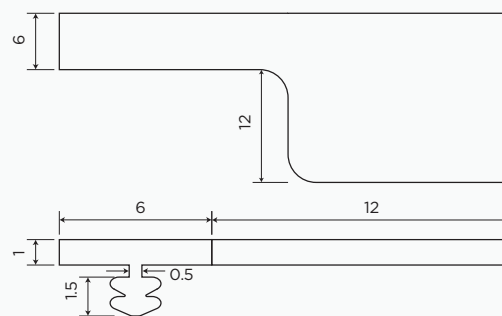

Chỉ nhôm góc vàng
Mã: T18_GOLD

Chỉ nhôm góc đen
Mã: T18_BLACK

Chỉ nhôm góc bạc
Mã: T18_SILVER

Đơn vị: mm

Đơn vị: mm

PHỤ KIỆN: KÍNH

| Kính trong suốt

| Kính thường
| Kính cường lực