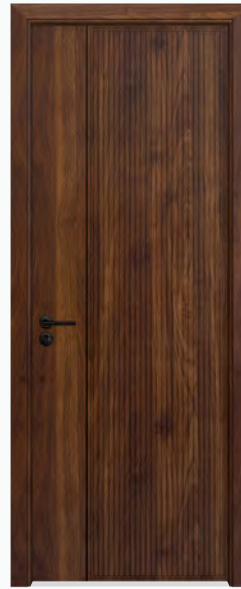

C802 - H026
M2508